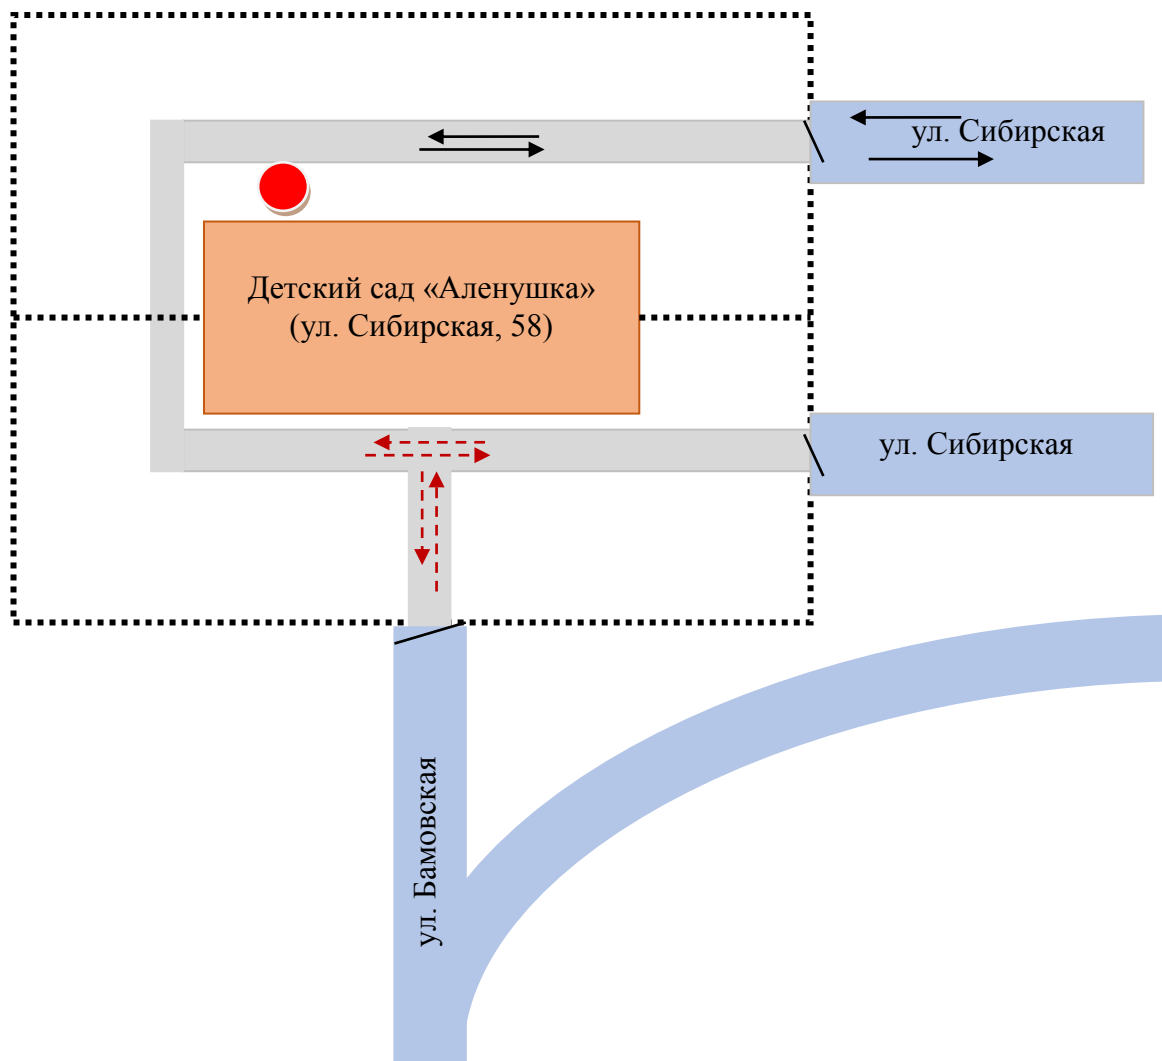

**Пути движения транспортных средств к местам разгрузки/погрузки
и рекомендуемые пути передвижения детей по территории
образовательного учреждения**

УСЛОВНЫЕ ОБОЗНАЧЕНИЯ:

- проезжая часть
- место погрузки/разгрузки
- ограждение
- асфальтированные дорожки
- движение детей
- движение ТС к месту погрузки /разгрузки