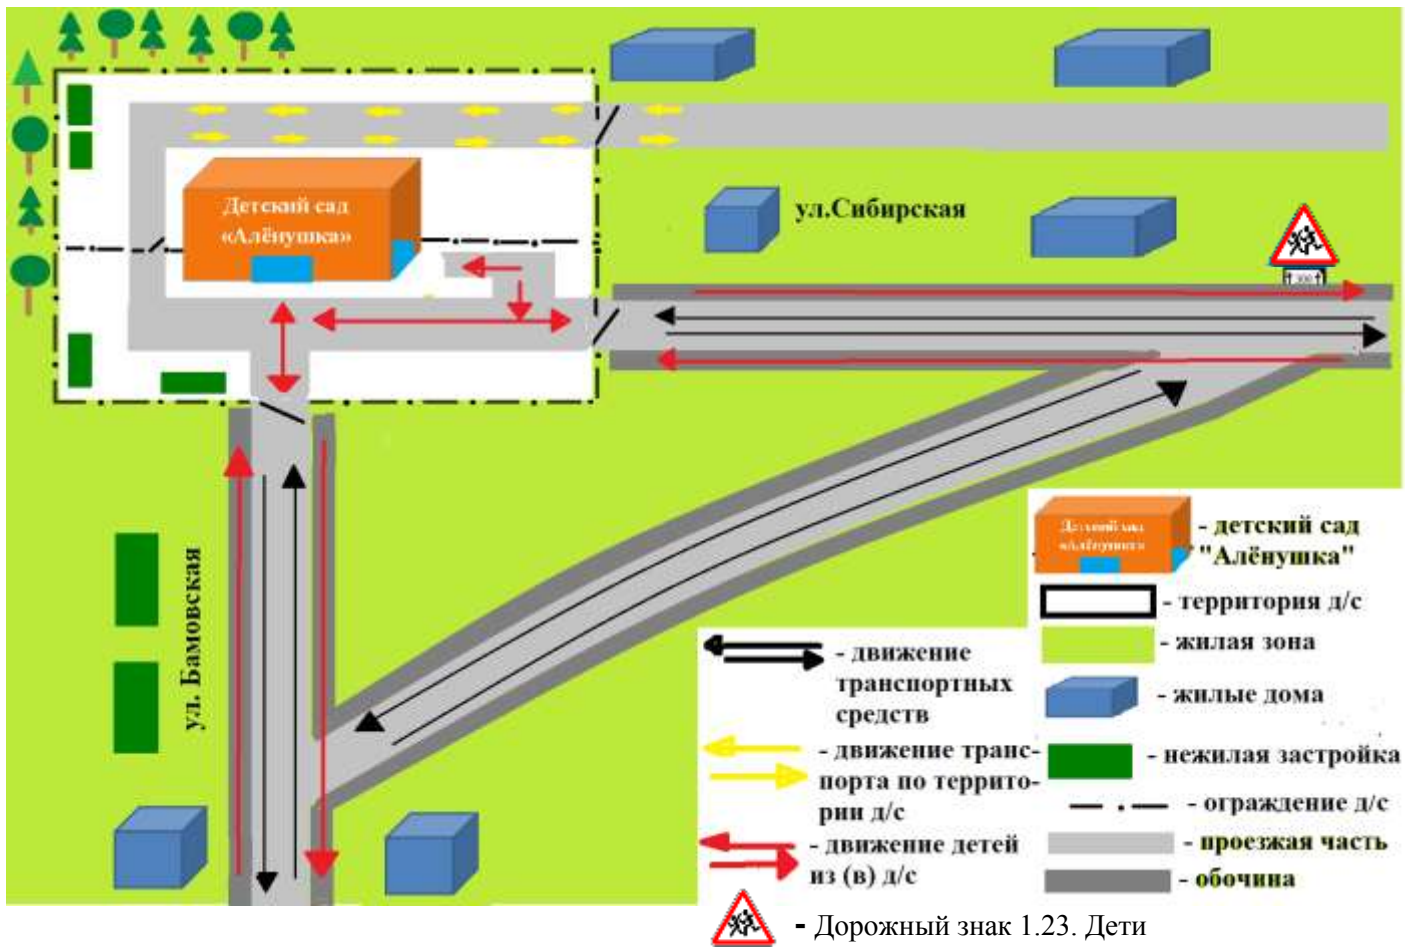

**Схема организации дорожного движения
в непосредственной близости от образовательного учреждения
с размещением соответствующих технических средств,
маршруты движения детей**